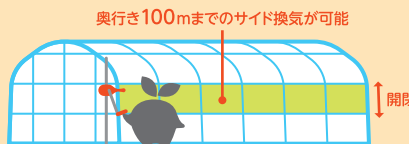

## パイプハウスの換気に 選べる4種類!!

## くるファミ 50

サイド換気  
換行径 50m  
開閉幅 1m

谷換気

内張りアーチ

減速比

## くるファミ 100

サイド換気  
換行径 100m  
開閉幅 1m

谷換気

内張りアーチ

減速比  
1/4