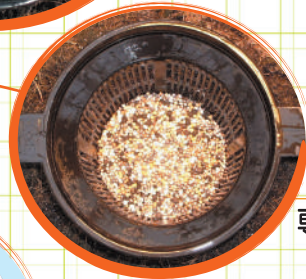

くるくるノズル
雨のようなやさしい散水

肥料かご
専用元肥、追肥もOK

培地はココドーナツ
水をかけるとふくらみます。

ドームと小ダクト
冬もほんわか

貯水槽
水分コントロール

貯水タンク500ℓ
システムポンプで安定給水

給水制御盤
タイマーOK、手動もOK

樽定植完了