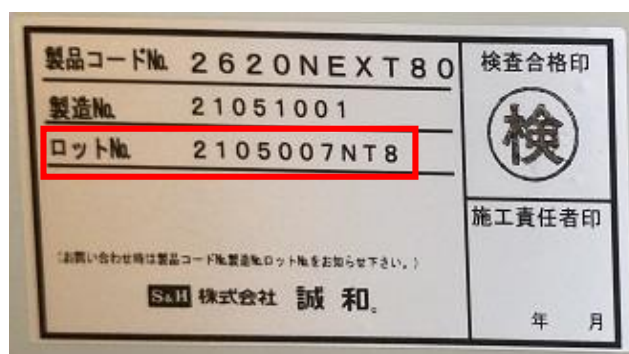

## Next80 本体 ロット NO 確認方法

2022 年 10 月 19 日作成

- ① Next80 本体の左側面に添付されているシールをご確認ください。
- ② 下図の赤枠部分が「ロット NO」となります。

拡大図

この場合は「2105007NT8」がロット NO となります。